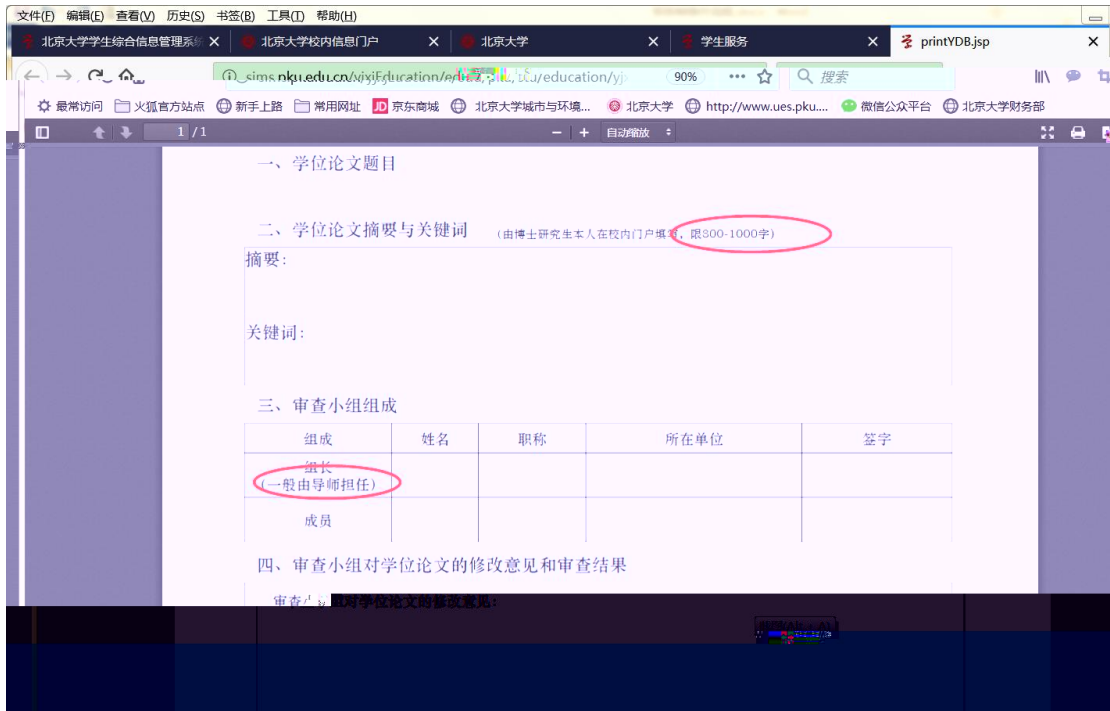

学籍管理

查看/打印学籍卡	查看注册历史
填写学籍异动申请	查看学籍异动/打印申请表
查看奖惩信息	非京籍在学证明
国际交流资助申请/查询审批结果	短期访学

培养办教务 (电话62751358)

学籍管理

个人学籍计划

学籍异动及转组

4

5