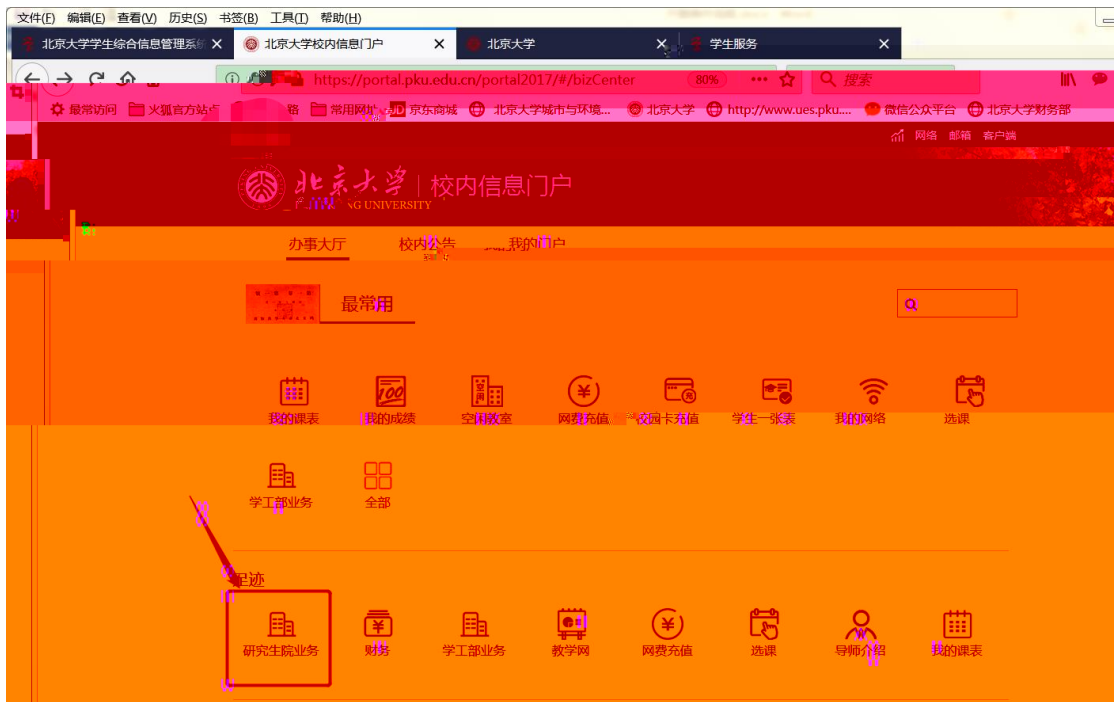

1

2

“ “ “ “

导航栏

我的课表 我的成绩 空闲教室 网费充值 校园卡充值 学生一张表 我的网络 选课

学工部业务 全部

最热

个人业务